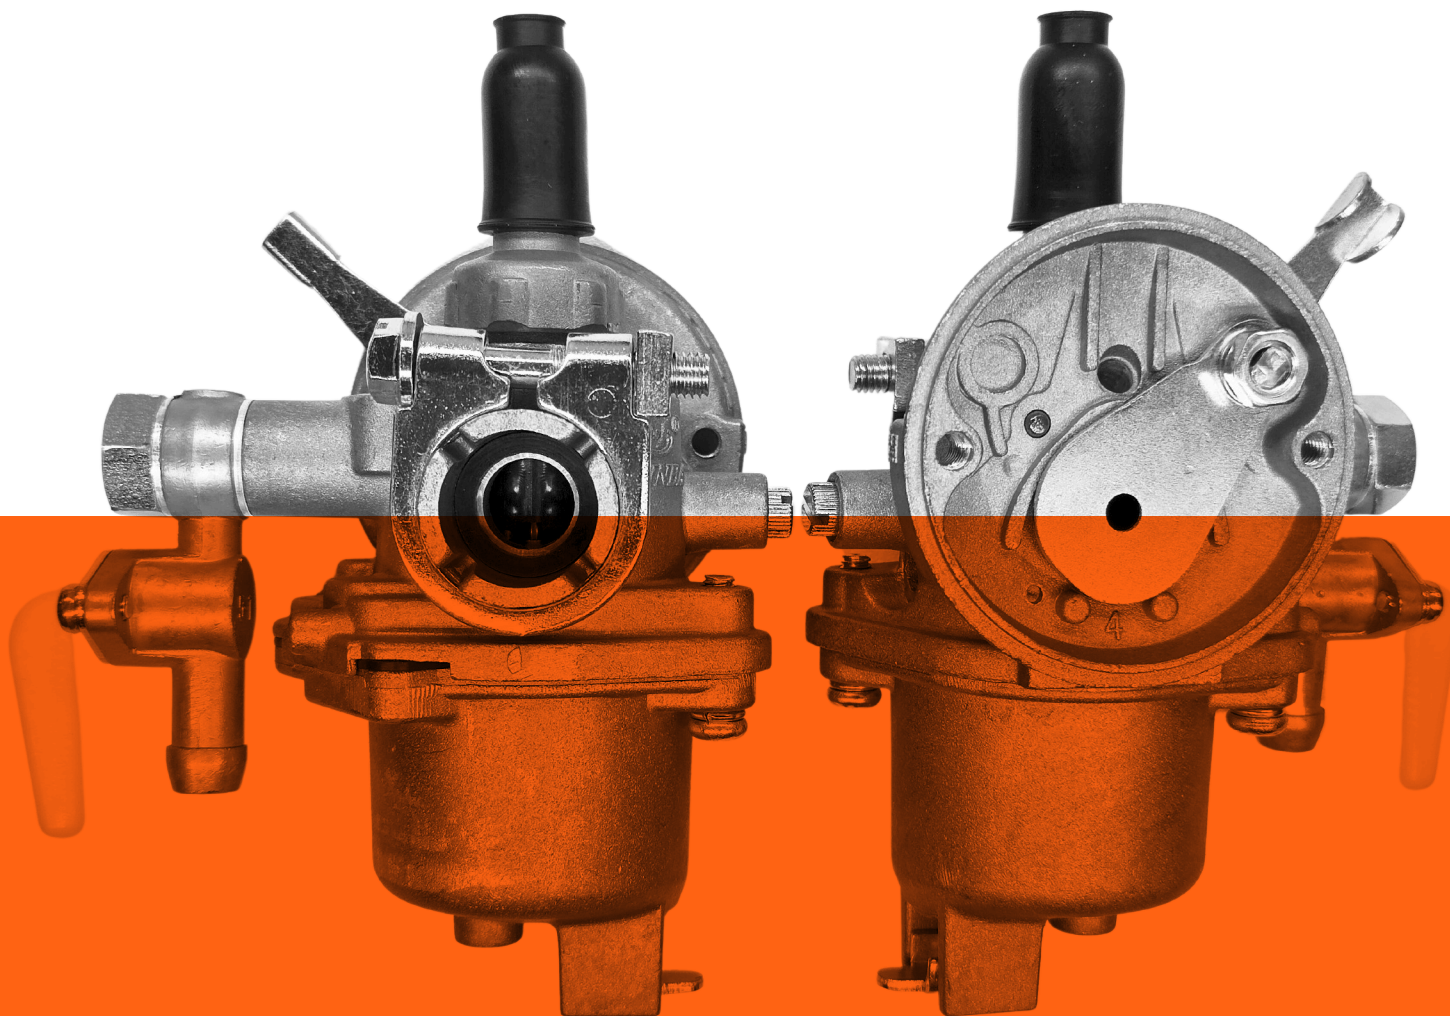

MULTIMPORT

47 9 9925-4125

---

vendas@multimport.ind.br
multimport.ind.br